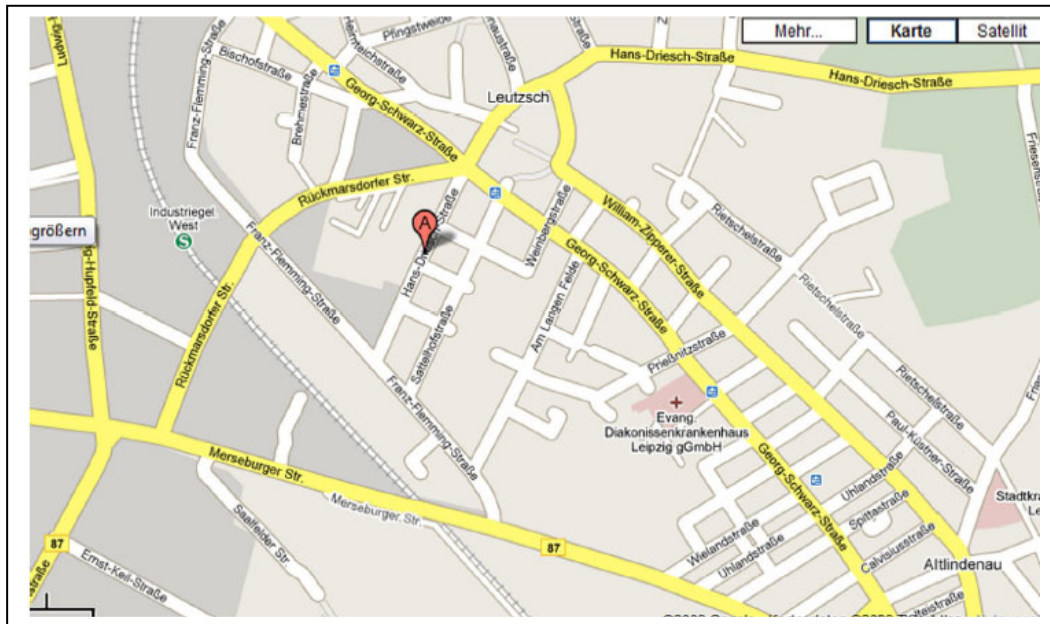

## Anfahrtsskizze Theaterfachschule Bongört-v. Roy

Theaterfachschule Bongört-v. Roy  
 der Theater-Fabrik-Sachsen GmbH  
 Schulleiter: H.-H. Pester  
 Hans-Driesch-Straße 54  
 04179 Leipzig,  
 Deutschland

**Straßenbahn:** **Linie 7**, Vom Zentrum Richtung Böhlitz-Ehrenberg,  
 Ausstieg: Rathaus Leutzsch

**Autobahn:** **A9** Abfahrt Leipzig-West, B181 Merseburger Landstraße  
 Richtung Leipzig Zentrum, Links in die Franz-Flemming-  
 Straße, dann Rechts in die Hans-Driesch-Straße einbiegen.

**A14** Abfahrt Flughafen Leipzig-Halle (Schkeuditz), folgen  
 Sie der B6 Richtung Leipzig Zentrum, vom Zentrum  
 Richtung Leipzig Leutzsch orientieren.

**A38** Abfahrt Leipzig-Südwest, B186 Richtung Halle, B181  
 Merseburger Landstraße Richtung Leipzig Zentrum, Links  
 in die Franz-Flemming-Straße, dann Rechts in die Hans-  
 Driesch-Straße einbiegen.